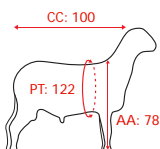

CRONOS

WHITE DORPER - PO

TIL69

DORPER DOURADO TE 011

Nasc.: 25/11/06
(Parto: Simples TE)
Registro: FBB 0010672
Circunf. Escrotal: 36,5 cm
Peso Atual: 130 kg
Proprietário: Fazenda Talisman

VPJ DORPER TEI 010 WD 0002594

VPJW DORPER WD 367 0006713

KAYA 03-6183 0002958

99-9516 AUS999516

DR & STHORN 03-0140 0002772

000345 AUS000345

BARGIERI 047

WHITE DORPER - PO

- Tem apurmos fortes e impecáveis, sustentando uma carcaça muito bem desenhada.
- Converge na linhagem paterna sob o grande padreador VPJ TEI 010 Braddock em genética Kaya, unindo caracterização racial, rusticidade e ganho de peso.
- Um magnífico exemplar da raça, destaque em todas as pistas que passou em 2006: 3º Melhor Macho Feinco, Grande Campeão de Aracatuba, Jaú, Jacarei e Ourinhos e Reservado Campeão na Expovelha em Lençóis Paulista.

TIL24

BARGIERI TE 047

Nasc.: 05/05/05
(Parto: Simples TE)
Registro: FBB 0004685
Circunf. Escrotal: 41 cm
Peso Atual: 102 kg
Proprietários: Gilson Carlos Bargieri e Edson Careta

KAYA DORPER 01-0854 AUS010854